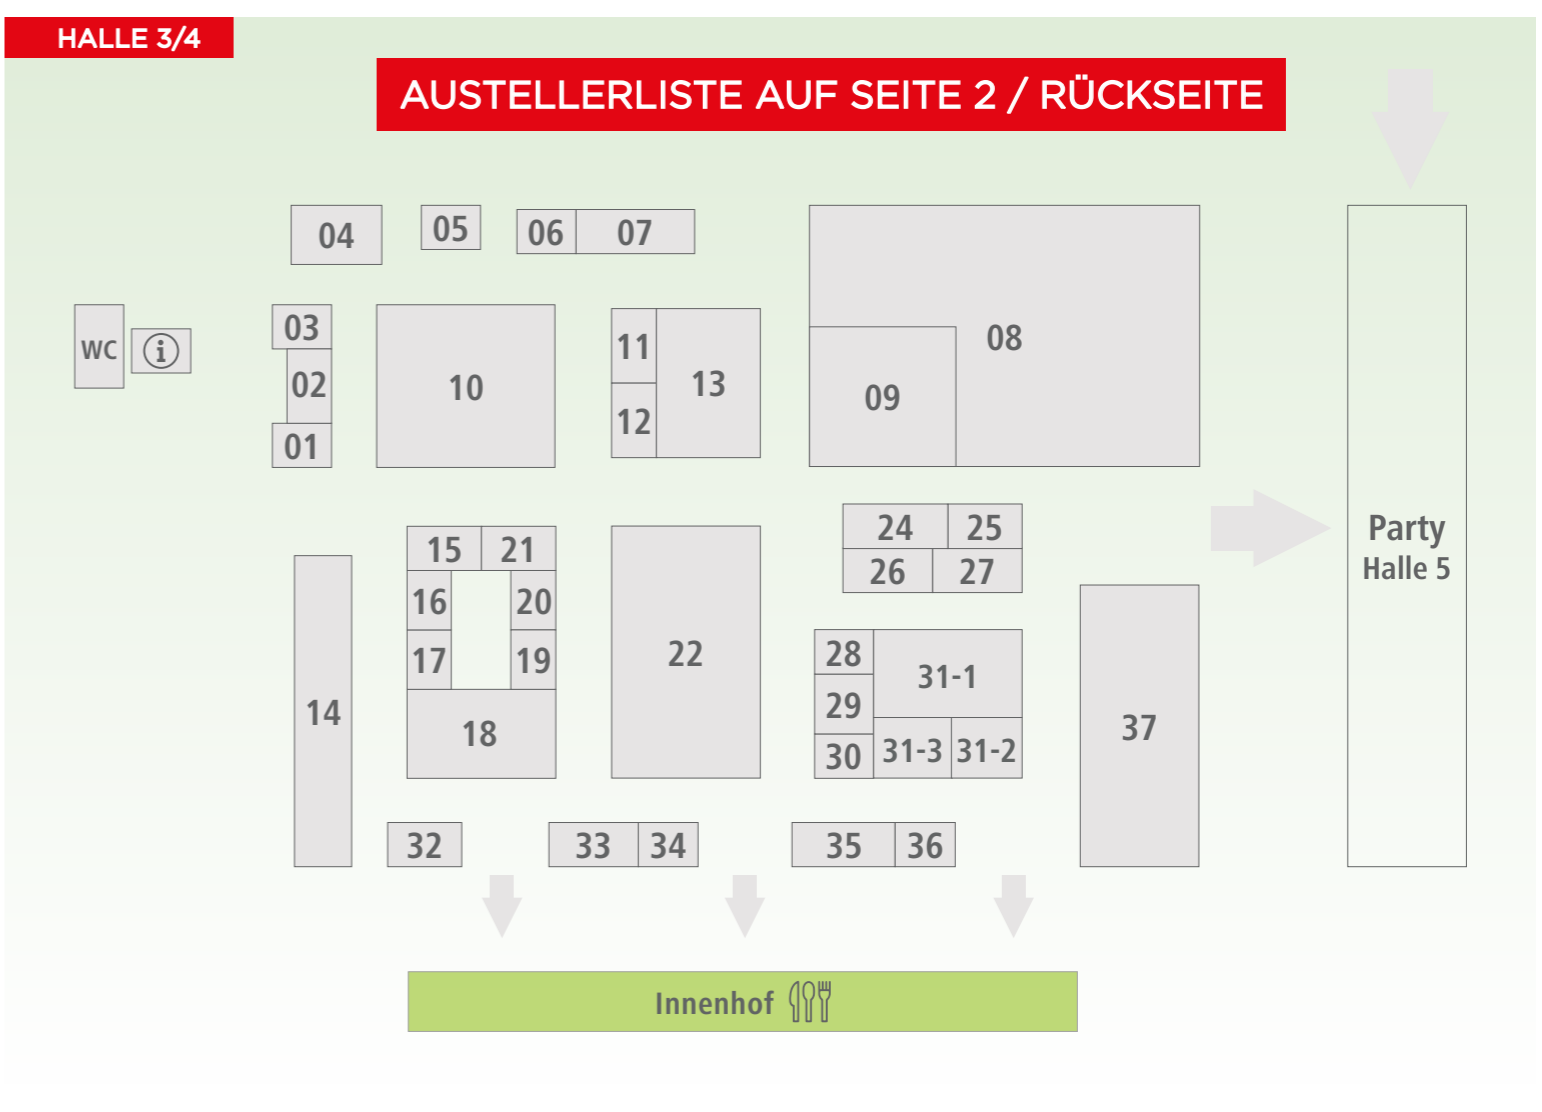

PARTS & SERVICE WORLD | 25. - 27.10.2024 | MESSEPLAN

HALLE 1/2

Stand-Nr.	Aussteller
02	Simol S.p.A.
03	Messe Café
04	nox Germany GmbH
05-1	Continental
05-2	Aktionsfläche
06	AgroLog / Agroline
07	RABE AGRARTECHNIK GmbH
08	HARDI GmbH
09	Corteco GmbH
10	Erich Jaeger GmbH + Co. KG
11	GRANIT PARTS Landmaschinen
12	DENSO Automotive Deutschland GmbH
13	Schumacher GmbH
14	Kverneland Group Deutschland GmbH
15	VREDESTEIN
16	Eaton Germany GmbH
17	Frank Walz- und Schmiedetechnik GmbH
18	PATURA KG
19	MANN+HUMMEL
20	Dana Investment GmbH
21	ZF CV Distribution Germany GmbH & Co. KG
22	MWS Schneidwerkzeuge GmbH & Co. KG
23	Evo Sales GmbH
24	Raiffeisen Waren GmbH
25	Klaus Reinicke GmbH
26	Bohnenkamp SE
27	MAHLE Aftermarket GmbH
28	Hengst SE
30	GRANIT PARTS Landtechnik
31	horizont group GmbH
32	Agrartechnik
33	SHW Schmiedetechnik GmbH und Co.KG
34	Farmcomp Oy
35	FJ Dynamics
36	LandBauTechnik – Bundesverband e.V.
37	Kondex Corporation
37-2	Recalm
38	Donaldson Europe BV
39	Scharmüller Gesellschaft m.b.H. & Co. KG
40	Argo Traktoren GmbH
41	Knott GmbH
42	RAM Mounts Germany GmbH
43	JVC KENWOOD Deutschland GmbH
44	BE TURBO GmbH
45	Valeo Service Deutschland GmbH
46	Alan Electronics GmbH
47	GRAMMER AG
48	GRANIT PARTS Schleppertechnik