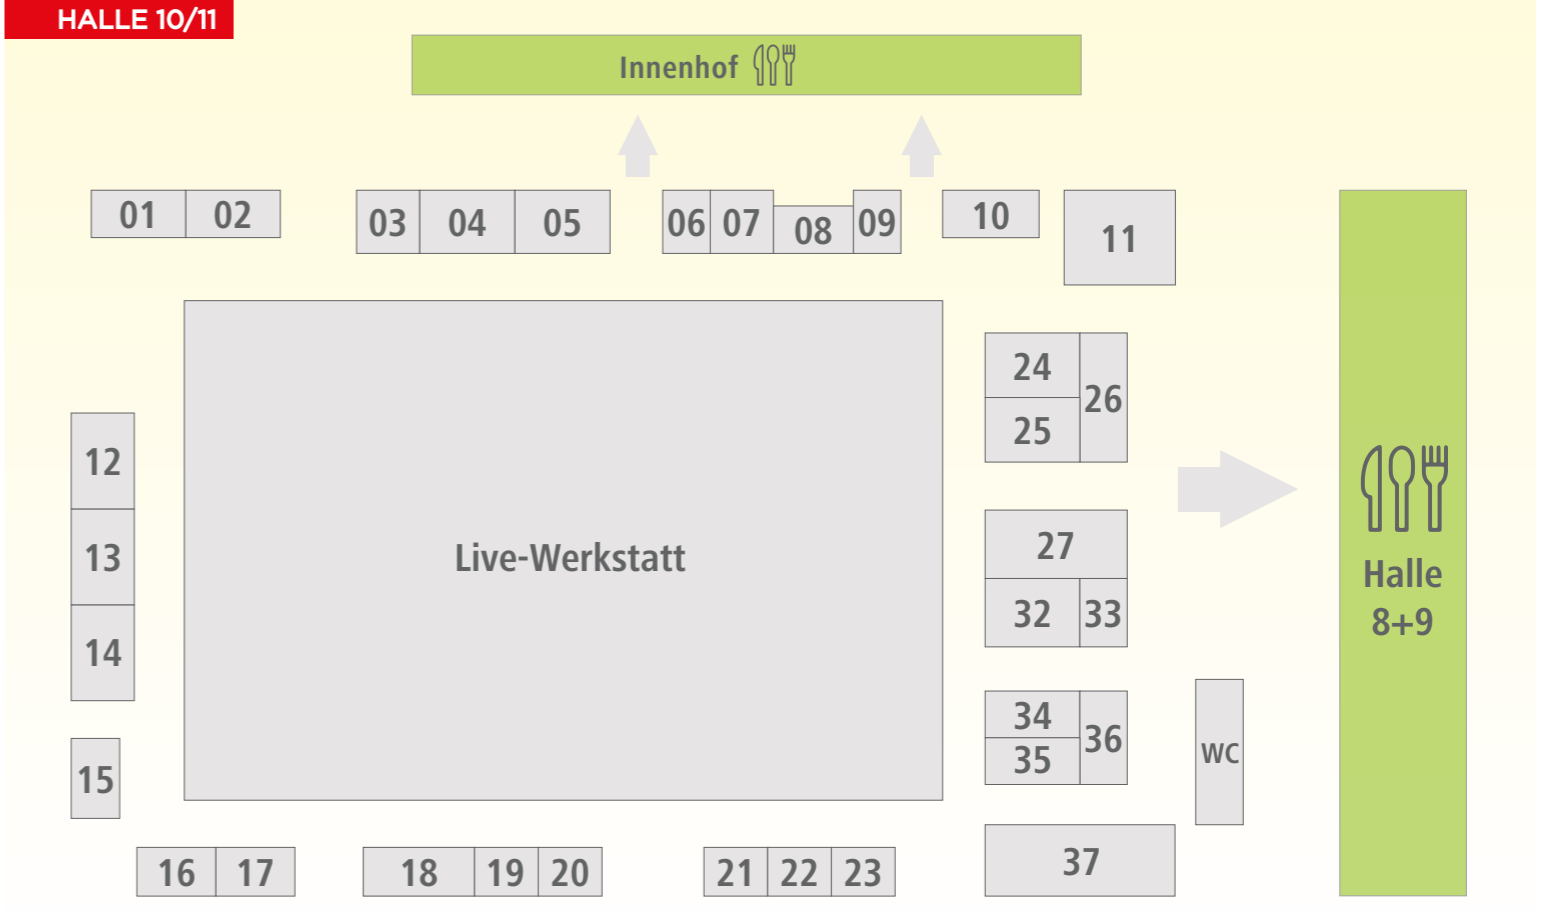

PARTS & SERVICE WORLD | 25. - 27.10.2024 | MESSEPLAN

HALLE 1/2

Stand-Nr.	Aussteller
02	Simol S.p.A.
03	Messe Café
04	nox Germany GmbH
05-1	Continental
05-2	Aktionsfläche
06	AgroLog / Agroline
07	RABE AGRARTECHNIK GmbH
08	HARDI GmbH
09	Corteco GmbH
10	Erich Jaeger GmbH + Co. KG
11	GRANIT PARTS Landmaschinen
12	DENSO Automotive Deutschland GmbH
13	Schumacher GmbH
14	Kverneland Group Deutschland GmbH
15	VREDESTEIN
16	Eaton Germany GmbH
17	Frank Walz- und Schmiedetechnik GmbH
18	PATURA KG
19	MANN+HUMMEL
20	Dana Investment GmbH
21	ZF CV Distribution Germany GmbH & Co. KG
22	MWS Schneidwerkzeuge GmbH & Co. KG
23	Evo Sales GmbH
24	Raiffeisen Waren GmbH
25	Klaus Reinicke GmbH
26	Bohnenkamp SE
27	MAHLE Aftermarket GmbH
28	Hengst SE
30	GRANIT PARTS Landtechnik
31	horizont group GmbH
32	Agrartechnik
33	SHW Schmiedetechnik GmbH und Co.KG
34	Farmcomp Oy
35	FJ Dynamics
36	LandBauTechnik – Bundesverband e.V.
37	Kondex Corporation
37-2	Recalm
38	Donaldson Europe BV
39	Scharmüller Gesellschaft m.b.H. & Co. KG
40	Argo Traktoren GmbH
41	Knott GmbH
42	RAM Mounts Germany GmbH
43	JVC KENWOOD Deutschland GmbH
44	BE TURBO GmbH
45	Valeo Service Deutschland GmbH
46	Alan Electronics GmbH
47	GRAMMER AG
48	GRANIT PARTS Schleppertechnik