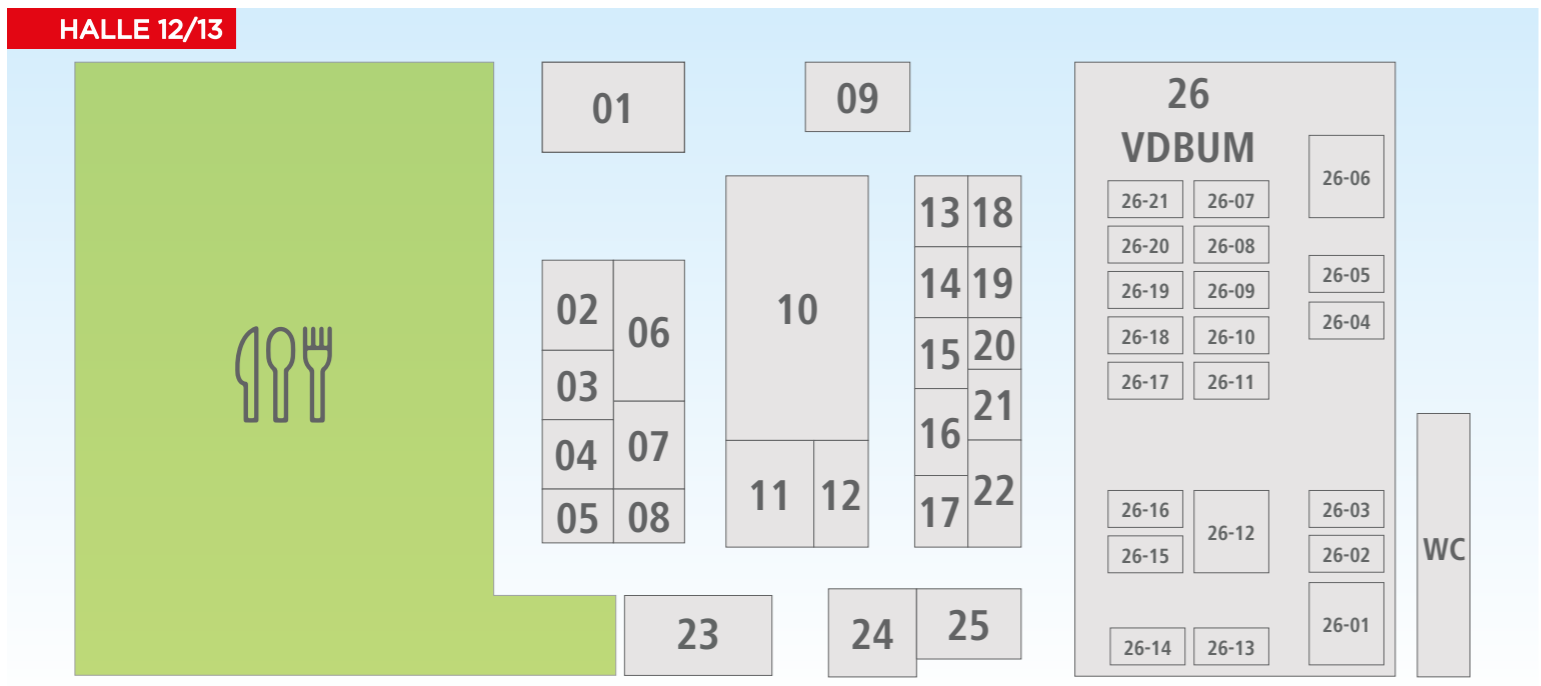

PARTS & SERVICE WORLD | 25. - 27.10.2024 | MESSEPLAN

HALLE 1/2

Stand-Nr.	Aussteller
02	Simol S.p.A.
03	Messe Café
04	nox Germany GmbH
05-1	Continental
05-2	Aktionsfläche
06	AgroLog / Agroline
07	RABE AGRARTECHNIK GmbH
08	HARDI GmbH
09	Corteco GmbH
10	Erich Jaeger GmbH + Co. KG
11	GRANIT PARTS Landmaschinen
12	DENSO Automotive Deutschland GmbH
13	Schumacher GmbH
14	Kverneland Group Deutschland GmbH
15	VREDESTEIN
16	Eaton Germany GmbH
17	Frank Walz- und Schmiedetechnik GmbH
18	PATURA KG
19	MANN+HUMMEL
20	Dana Investment GmbH
21	ZF CV Distribution Germany GmbH & Co. KG
22	MWS Schneidwerkzeuge GmbH & Co. KG
23	Evo Sales GmbH
24	Raiffeisen Waren GmbH
25	Klaus Reinicke GmbH
26	Bohnenkamp SE
27	MAHLE Aftermarket GmbH
28	Hengst SE
30	GRANIT PARTS Landtechnik
31	horizont group GmbH
32	Agrartechnik
33	SHW Schmiedetechnik GmbH und Co.KG
34	Farmcomp Oy
35	FJ Dynamics
36	LandBauTechnik – Bundesverband e.V.
37	Kondex Corporation
37-2	Recalm
38	Donaldson Europe BV
39	Scharmüller Gesellschaft m.b.H. & Co. KG
40	Argo Traktoren GmbH
41	Knott GmbH
42	RAM Mounts Germany GmbH
43	JVC KENWOOD Deutschland GmbH
44	BE TURBO GmbH
45	Valeo Service Deutschland GmbH
46	Alan Electronics GmbH
47	GRAMMER AG
48	GRANIT PARTS Schleppertechnik