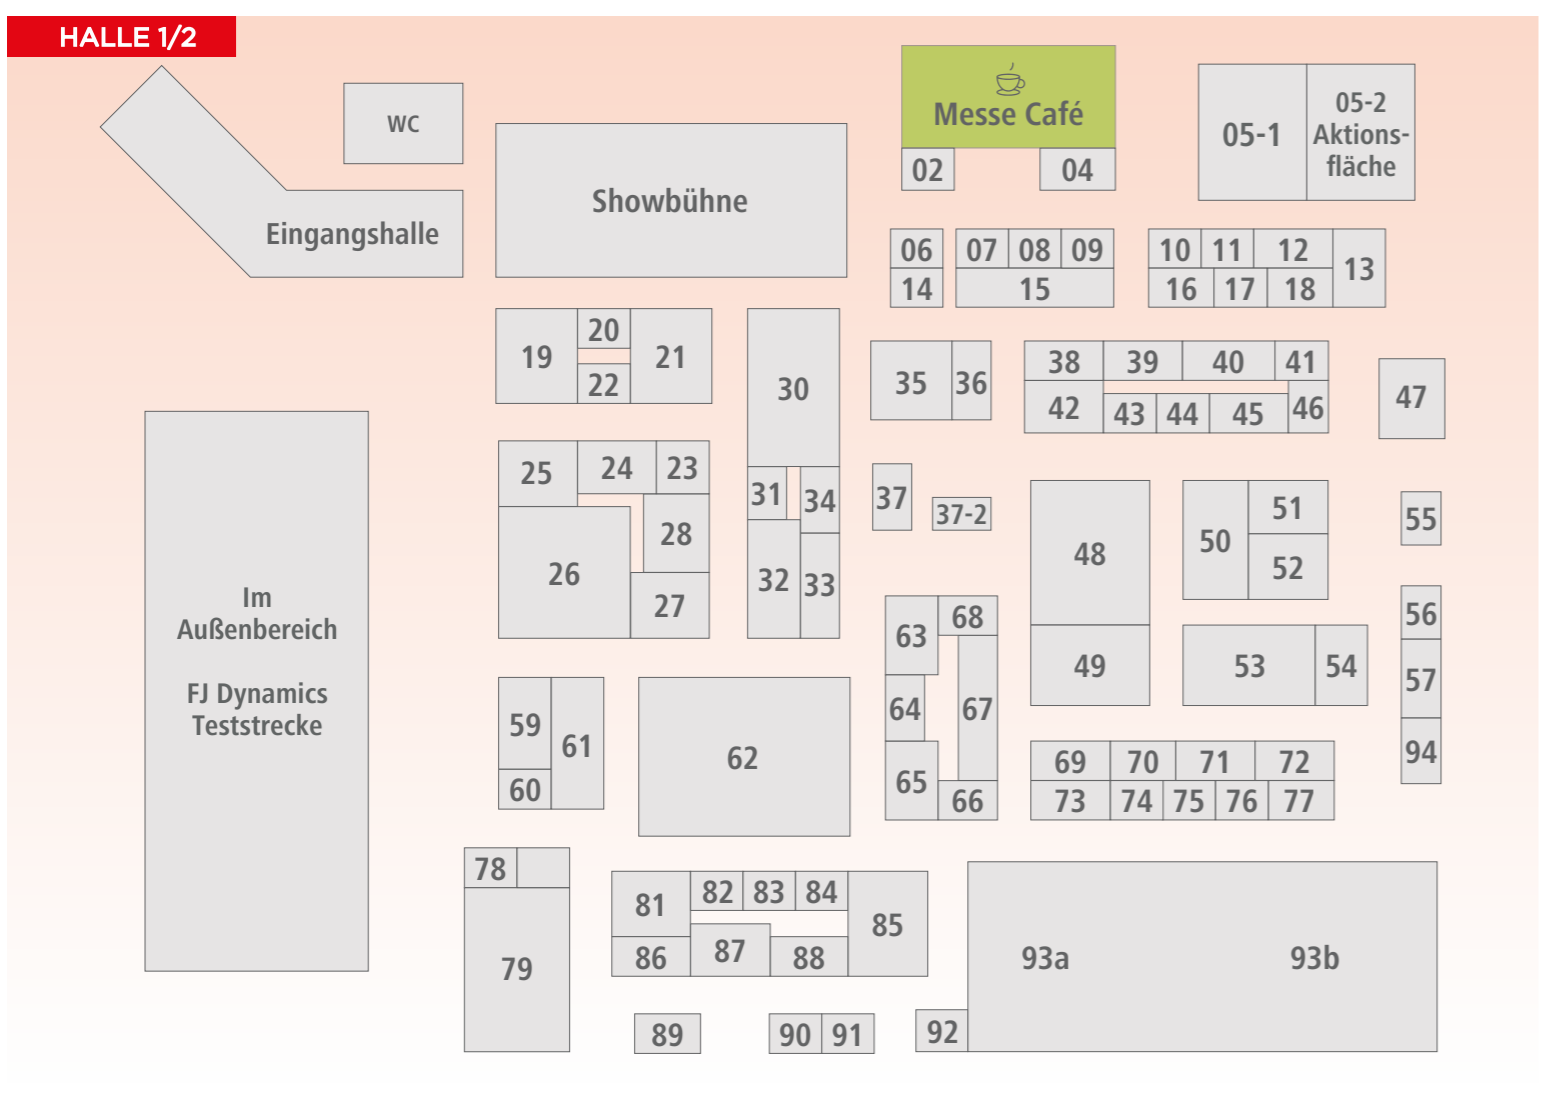

Konzeptpartner: **NITT**
 Medienpartner: **AT AGRAR TECHNIK** **beu**
 info@partsserviceworld.com • www.partsserviceworld.com

HALLE 1+2	LAND- & GARTENTECHNIK / FAHRZEUGBAU	HALLE 3+4	WERKZEUGE / DIENST-LEISTUNG / PSW ACADEMY	HALLE 5	VERANSTALTUNGSHALLE
HALLE 8+9	Cateringbereich	HALLE 10+11	LIVE-WERKSTATT / WERKSTATTAUSTRÜSTUNG	HALLE 12+13	BAUMASCHINEN / HYDRAULIK / Catering

PARTS & SERVICE WORLD | 25. - 27.10.2024 | MESSEPLAN

HALLE 1/2

Stand-Nr.	Aussteller
02	Simol S.p.A.
03	Messe Café
04	nox Germany GmbH
05-1	Continental
05-2	Aktionsfläche
06	AgroLog / Agroline
07	RABE AGRARTECHNIK GmbH
08	HARDI GmbH
09	Corteco GmbH
10	Erich Jaeger GmbH + Co. KG
11	GRANIT PARTS Landmaschinen
12	DENSO Automotive Deutschland GmbH
13	Schumacher GmbH
14	Kverneland Group Deutschland GmbH
15	VREDESTEIN
16	Eaton Germany GmbH
17	Frank Walz- und Schmiedetechnik GmbH
18	PATURA KG
19	MANN+HUMMEL
20	Dana Investment GmbH
21	ZF CV Distribution Germany GmbH & Co. KG
22	MWS Schneidwerkzeuge GmbH & Co. KG
23	Evo Sales GmbH
24	Raiffeisen Waren GmbH
25	Klaus Reinicke GmbH
26	Bohnenkamp SE
27	MAHLE Aftermarket GmbH
28	Hengst SE
30	GRANIT PARTS Landtechnik
31	horizont group GmbH
32	Agrartechnik
33	SHW Schmiedetechnik GmbH und Co.KG
34	Farmcomp Oy
35	FJ Dynamics
36	LandBauTechnik – Bundesverband e.V.
37	Kondex Corporation
37-2	Recalm
38	Donaldson Europe BV
39	Scharmüller Gesellschaft m.b.H. & Co. KG
40	Argo Traktoren GmbH
41	Knott GmbH
42	RAM Mounts Germany GmbH
43	JVC KENWOOD Deutschland GmbH
44	BE TURBO GmbH
45	Valeo Service Deutschland GmbH
46	Alan Electronics GmbH
47	GRAMMER AG
48	GRANIT PARTS Schleppertechnik